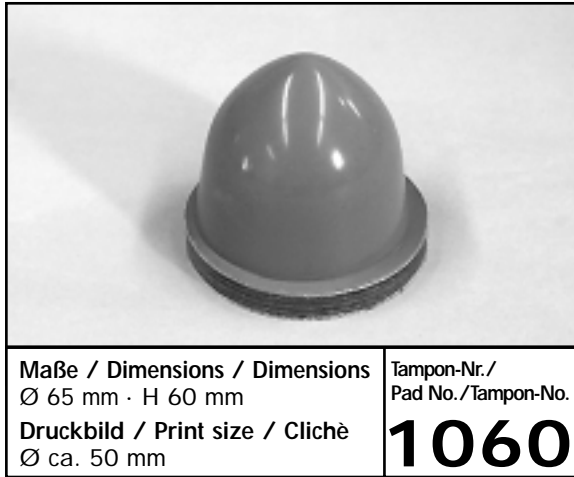

GROUPE 1...

Tous les tampons, appartenant à ce
Groupe commence par le chiffre 1

TAMPONS RONDS

A partir de la page 8

Maße / Dimensions / Dimensions
Ø 60 mm · H 60 mm
Druckbild / Print size / Clichè
Ø ca. 25 mm

Tampon-Nr./
Pad No./Tampon-No.

1119

Maße / Dimensions / Dimensions
Ø 67 mm · H 68 mm
Druckbild / Print size / Clichè
Ø ca. 50 mm

Tampon-Nr./
Pad No./Tampon-No.

1120

Maße / Dimensions / Dimensions
Ø 60,4 mm · H 60 mm / **hohl 1122**
Druckbild / Print size / Clichè
Ø ca. 45 mm

Tampon-Nr./
Pad No./Tampon-No.

1121

Maße / Dimensions / Dimensions
Ø 80 mm · H 69 mm
Druckbild / Print size / Clichè
Ø ca. 60 mm

Tampon-Nr./
Pad No./Tampon-No.

1130

Maße / Dimensions / Dimensions
Ø 90 mm · H 67 mm
Druckbild / Print size / Clichè
Ø ca. 70 mm

Tampon-Nr./
Pad No./Tampon-No.

1140

Maße / Dimensions / Dimensions
Ø 60 mm · H 55 mm
Druckbild / Print size / Clichè
Ø ca. 40 mm

Tampon-Nr./
Pad No./Tampon-No.

1150

Maße / Dimensions / Dimensions
Ø 69 mm · H 56 mm / **hohl 1156**
Druckbild / Print size / Clichè
Ø ca. 60 mm