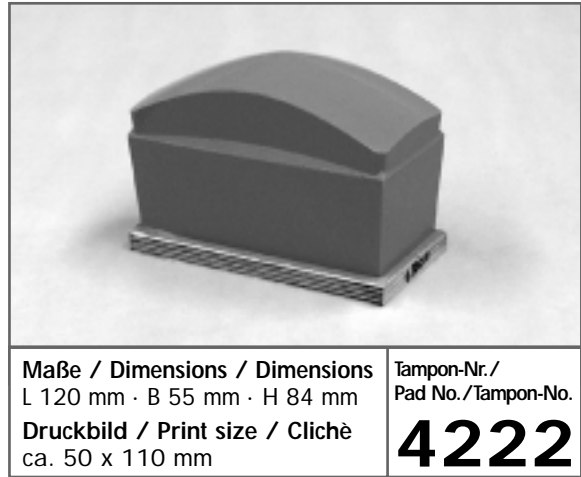

Tampon-Nr./
Pad No./Tampon-No.
4205

Maße / Dimensions / Dimensions
L 90 mm · B 90 mm · H 66 mm
Druckbild / Print size / Clichè
ca. 60 x 75 mm

Tampon-Nr./
Pad No./Tampon-No.
4207

Maße / Dimensions / Dimensions
L 130 mm · B 85 mm · H 69 mm
Druckbild / Print size / Clichè
ca. 60 x 110 mm

Tampon-Nr./
Pad No./Tampon-No.
4210

Maße / Dimensions / Dimensions
L 105 mm · B 70 mm · H 68 mm
Druckbild / Print size / Clichè
ca. 60 x 90 mm

Tampon-Nr./
Pad No./Tampon-No.
4215

Maße / Dimensions / Dimensions
L 130 mm · B 85 mm · H 67 mm
Druckbild / Print size / Clichè
ca. 40 x 110 mm