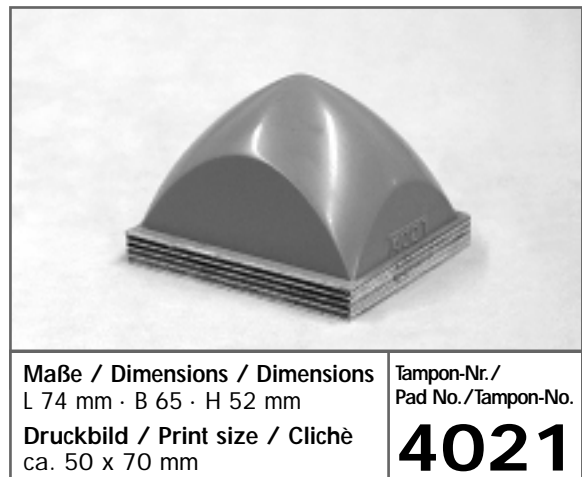

GROUPE 4...

Tous les tampons, appartenant à ce
Groupe commence par le chiffre 4

TAMPONS RECTANGULAIRES

A partir de la page 24

Maße / Dimensions / Dimensions
L 25 mm · B 20 mm · H 26 mm
Druckbild / Print size / Clichè
ca. 15 x 20 mm