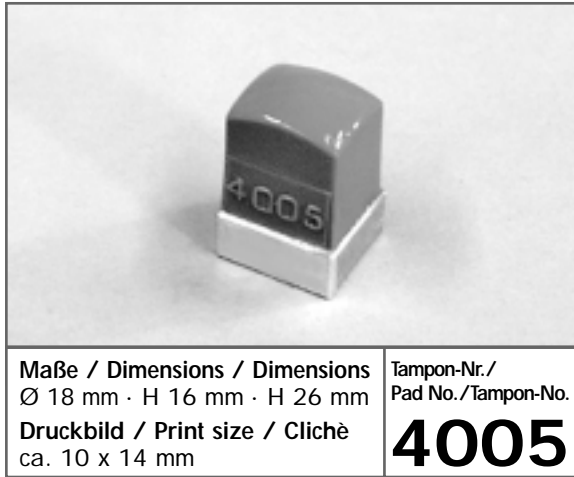

GROUPE 4...

Tous les tampons, appartenant à ce
Groupe commence par le chiffre 4

TAMPONS RECTANGULAIRES

A partir de la page 24

Maße / Dimensions / Dimensions
L 25 mm · B 20 mm · H 26 mm
Druckbild / Print size / Clichè
ca. 15 x 20 mm

Tampon-Nr./
Pad No./Tampon-No.
4030

Maße / Dimensions / Dimensions
L 37 mm · B 33 mm · H 39 mm
Druckbild / Print size / Clichè
ca. 25 x 30 mm

Tampon-Nr./
Pad No./Tampon-No.
4035

Maße / Dimensions / Dimensions
L 25 mm · B 20 mm · H 28 mm
Druckbild / Print size / Clichè
ca. 15 x 20 mm

Tampon-Nr./
Pad No./Tampon-No.
4040

Maße / Dimensions / Dimensions
L 46 mm · B 28 mm · H 40 mm
Druckbild / Print size / Clichè
ca. 13 x 35 mm

Tampon-Nr./
Pad No./Tampon-No.
4045

Maße / Dimensions / Dimensions
L 56 mm · B 38 mm · H 38 mm
Druckbild / Print size / Clichè
ca. 21 x 43 mm