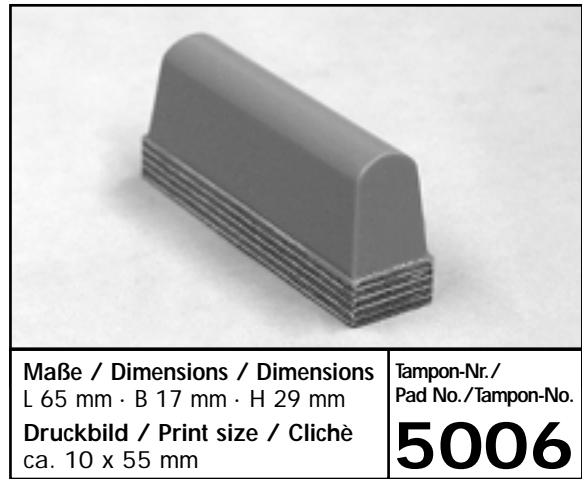

## TAMPONS LONGS

A partir de la page 48

---

Maße / Dimensions / Dimensions  
L 90 mm · B 72 mm · H 50mm  
Druckbild / Print size / Clichè  
ca. 60 x 70 mm

Tampon-Nr./  
Pad No./Tampon-No.  
**5050**

Maße / Dimensions / Dimensions  
L 105 mm · B 75 mm · H 64 mm  
Druckbild / Print size / Clichè  
ca. 50 x 60 mm