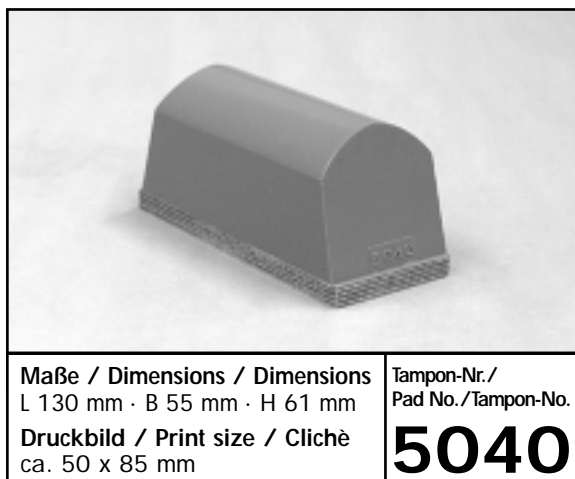

## TAMPONS LONGS

A partir de la page 48

---

Maße / Dimensions / Dimensions  
L 90 mm · B 72 mm · H 50mm  
Druckbild / Print size / Clichè  
ca. 60 x 70 mm

Tampon-Nr./  
Pad No./Tampon-No.  
**5050**

Maße / Dimensions / Dimensions  
L 105 mm · B 75 mm · H 64 mm  
Druckbild / Print size / Clichè  
ca. 50 x 60 mm