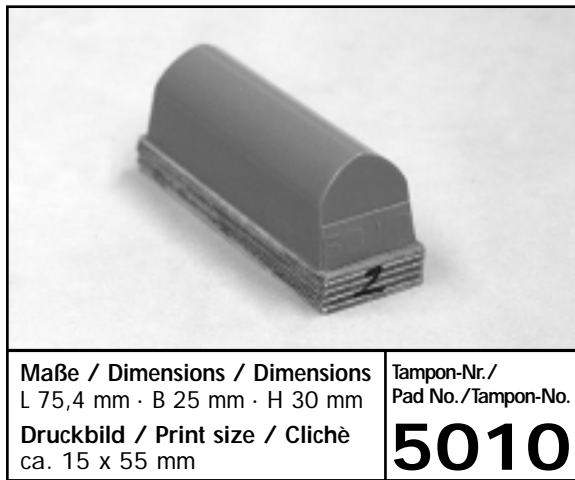

## TAMPONS LONGS

A partir de la page 48

---

Maße / Dimensions / Dimensions  
L 90 mm · B 72 mm · H 50mm  
Druckbild / Print size / Clichè  
ca. 60 x 70 mm

Tampon-Nr./  
Pad No./Tampon-No.  
**5050**

Maße / Dimensions / Dimensions  
L 105 mm · B 75 mm · H 64 mm  
Druckbild / Print size / Clichè  
ca. 50 x 60 mm