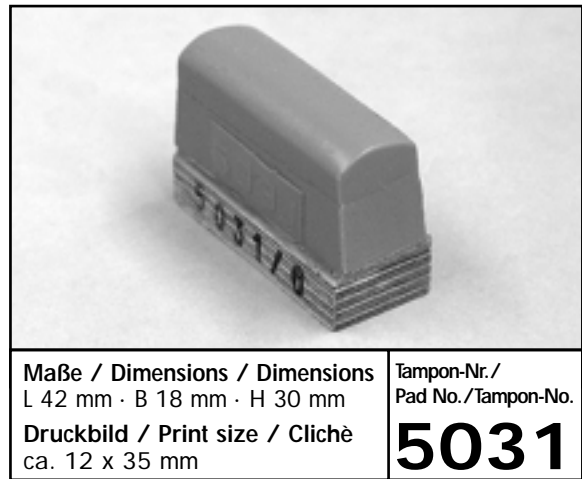

## GROUPE 5...

Tous les tampons, appartenant à ce  
Groupe commence par le chiffre 5

## TAMPONS LONGS

A partir de la page 48

---

Maße / Dimensions / Dimensions  
L 90 mm · B 72 mm · H 50mm  
Druckbild / Print size / Clichè  
ca. 60 x 70 mm

Tampon-Nr./  
Pad No./Tampon-No.  
**5050**

Maße / Dimensions / Dimensions  
L 105 mm · B 75 mm · H 64 mm  
Druckbild / Print size / Clichè  
ca. 50 x 60 mm