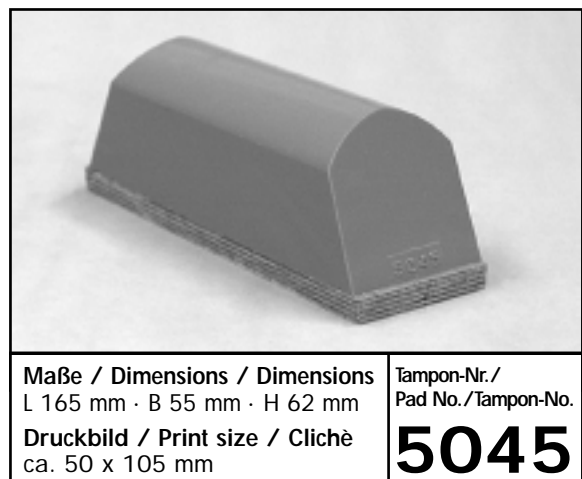

## GROUPE 5...

Tous les tampons, appartenant à ce  
Groupe commence par le chiffre 5

## TAMPONS LONGS

A partir de la page 48

---

Maße / Dimensions / Dimensions  
L 90 mm · B 72 mm · H 50mm  
Druckbild / Print size / Clichè  
ca. 60 x 70 mm

Tampon-Nr./  
Pad No./Tampon-No.  
**5050**

Maße / Dimensions / Dimensions  
L 105 mm · B 75 mm · H 64 mm  
Druckbild / Print size / Clichè  
ca. 50 x 60 mm