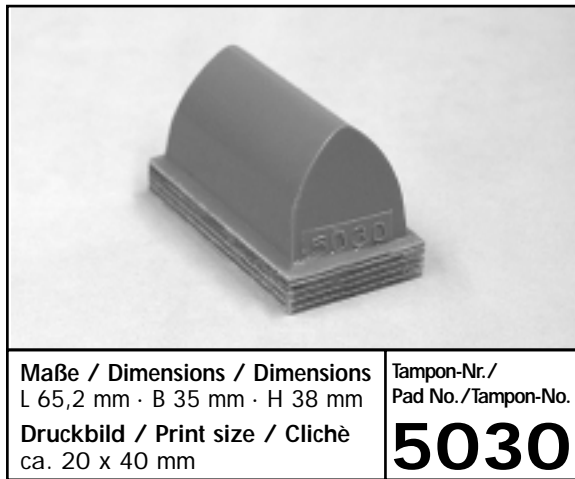

## TAMPONS LONGS

A partir de la page 48

---

Maße / Dimensions / Dimensions  
L 90 mm · B 72 mm · H 50mm  
Druckbild / Print size / Clichè  
ca. 60 x 70 mm

Tampon-Nr./  
Pad No./Tampon-No.  
**5050**

Maße / Dimensions / Dimensions  
L 105 mm · B 75 mm · H 64 mm  
Druckbild / Print size / Clichè  
ca. 50 x 60 mm