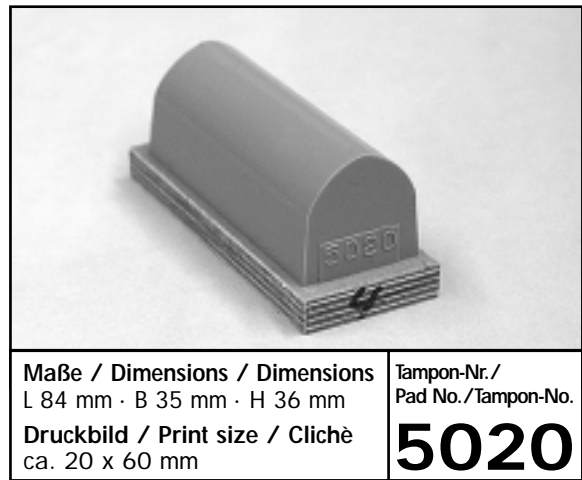

## GROUPE 5...

Tous les tampons, appartenant à ce  
Groupe commence par le chiffre 5

## TAMPONS LONGS

A partir de la page 48

---

Maße / Dimensions / Dimensions  
L 90 mm · B 72 mm · H 50mm  
Druckbild / Print size / Clichè  
ca. 60 x 70 mm

Tampon-Nr./  
Pad No./Tampon-No.  
**5050**

Maße / Dimensions / Dimensions  
L 105 mm · B 75 mm · H 64 mm  
Druckbild / Print size / Clichè  
ca. 50 x 60 mm